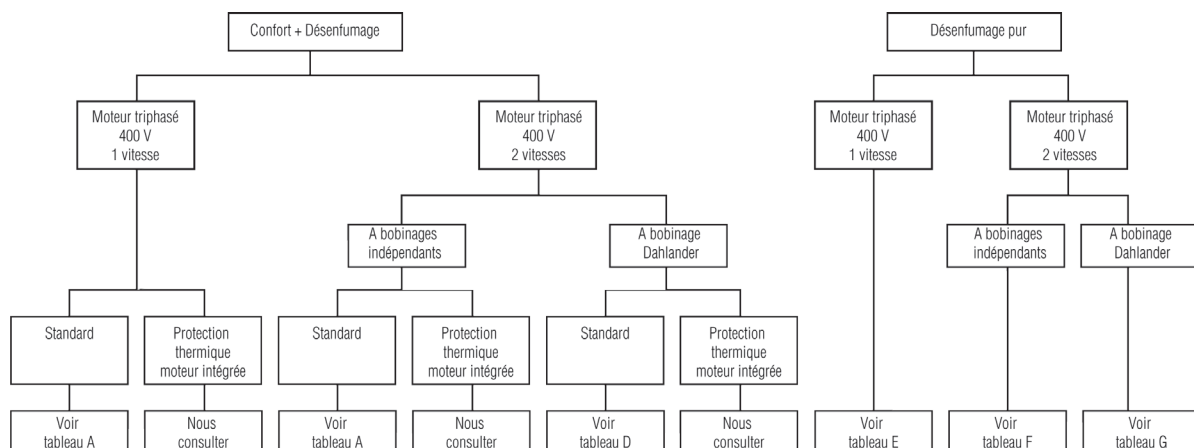

BATIMENT TERTIAIRE

Coffret de relaying

TARIFS

Tableau A

encombrement	calibre	sans interrupteur		avec interrupteur et dépressostat 40-300 Pa	
		réf.	prix	réf.	prix
taille 1/2	8	600010	1701,34	600012	2041,69
taille 2/3	16,6	600020	2084,91	600022	2360,81
taille 2/3	25,3	600030	2431,02	600032	2718,61

Tableau D

encombrement	calibre	sans interrupteur		avec interrupteur et dépressostat 40-300 Pa	
		réf.	prix	réf.	prix
taille 1/2	8	602000	3093,90	602002	2315,98
taille 2/3	16,6	602010	2469,55	602012	2661,04
taille 2/3	25,3	602020	3010,29	602022	3165,60