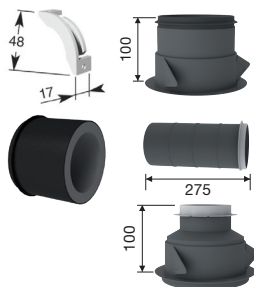

\* livrée avec manchette à joint

Bouches d'extraction hygroréglables à double débit avec minuterie pour cuisine					
débits (m³/h)	6-40/90	12-45/105	10-45/120	10-45/135	12-45/135
<b>ALIZE hygro cuisine*</b>	534022	534023	534025	534026	534028
	<b>90,85</b>	<b>90,85</b>	<b>90,85</b>	<b>90,85</b>	<b>90,85</b>
<b>ALIZE hygro cuisine ELEC 230V*</b>	534022E	534023E	534052E	534026E	534028E
à asservir à un bouton poussoir	<b>107,20</b>	<b>107,20</b>	<b>107,20</b>	<b>107,20</b>	<b>107,20</b>
<b>ALIZE hygro cuisine ELEC 12V</b>	534022E12V	534023E12V	534052E12V	534026E12V	534028E12V
à asservir à un bouton poussoir	<b>107,20</b>	<b>107,20</b>	<b>107,20</b>	<b>107,20</b>	<b>107,20</b>
<b>ALIZE hygro cuisine PILES*</b>	534022P	534023P	534025P	534026P	534028P
à asservir à un bouton poussoir	<b>107,20</b>	<b>107,20</b>	<b>107,20</b>	<b>107,20</b>	<b>107,20</b>

\* livrée avec manchette à joint

Bouches d'extraction hygroréglables et temporisées pour tertiaire			
débits (m³/h)	15-50	15-75	15-100
<b>ALIZE hygro*</b>	534031	534033	534035
	<b>83,13</b>	<b>86,41</b>	<b>86,41</b>
<b>Débits (m³/h)</b>	<b>5/100</b>	<b>10/150</b>	
<b>ALIZE Elec 230V*</b>	534041 ELEC	534043 ELEC	
sans tempo	<b>73,92</b>	<b>73,92</b>	
<b>Débits (m³/h)</b>	<b>5-40/100</b>	<b>10-45/150</b>	
<b>ALIZE hygro Elec 230V*</b>	534051 ELEC	534053 ELEC	
à double débit	<b>116,38</b>	<b>116,38</b>	

\* livrée avec manchette à joint

Accessoires	référence	prix
manchette placo 3 griffes Ø 125 / long. 100 mm	533621	<b>5,41</b>
manchette placo 3 griffes Ø 80 / long. 100 mm	533631	<b>5,41</b>
manchette traversée de dalle ø125 longueur 275 mm	533625	<b>7,76</b>
renvoi d'angle RA pour bouche à cordelette, en plafond	533541	<b>1,73</b>
anneau acoustique (s'emboîte dans le conduit)	533663	<b>7,36</b>