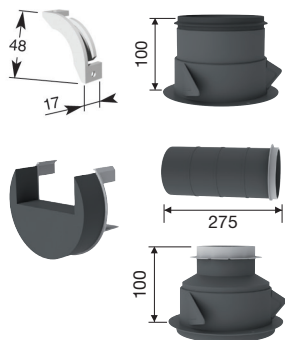

* livrée sans manchette
** Alizé 15 et 30 certifiées

Bouches d'extraction autoréglables à double débit						
débit (m³/h)	15/30	20/75	30/90	45/105	45/120	45/135
ALIZE AUTO cuisine*	533011	533012	533013	533014	533015	533016
	23,87	23,87	23,87	23,87	23,87	23,87

* livrée sans manchette

Bouches d'extraction autoréglables à double débit minutée					
débit (m³/h)	20/75	30/90	45/105	45/120	45/135
ALIZE TEMPO cuisine*	533021	533022	533023	533024	533025
	57,57	57,57	57,57	57,57	57,57
ALIZE TEMPO cuisine ELEC*	533021E	533022E	533023E	533024E	533025E
	73,92	73,92	73,92	73,92	73,92
ALIZE TEMPO cuisine A PILES*	533021P	533022P	533023P	533024P	533025P
	73,92	73,92	73,92	73,92	73,92

* livrée avec manchette à joint.

Accessoires pour ALIZE	ALIZÉ AUTO	ALIZÉ AUTO TEMPO
manchette Ø125 / longueur 50 mm	533501 1,54	
manchette avec joint Ø125 / longueur 50 mm	533511 2,85	
manchette placo 3 griffes Ø125 / longueur 100 mm	533523 5,41	533621 5,41
manchette placo 3 griffes Ø80 / longueur 100 mm	533531 5,41	
manchette traversée de dalle ø125 longueur 275 mm	533525 9,40	533625 7,76
renvoi d'angle RA	533541 1,73	533541 1,73
module d'isolation acoustique (à emboîter derrière la bouche ALIZE)	533542 7,42	