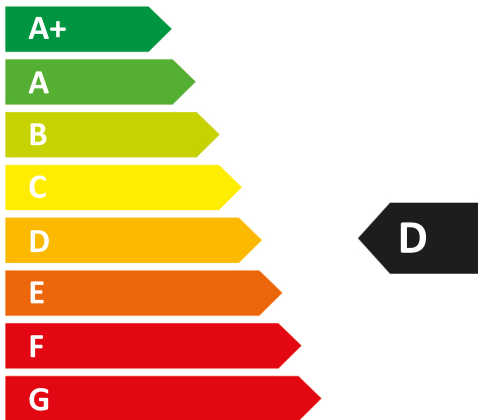

ENERG
енергия · ενεργεια

NATHER

ECOTWIN

56
dB

180 m³/h