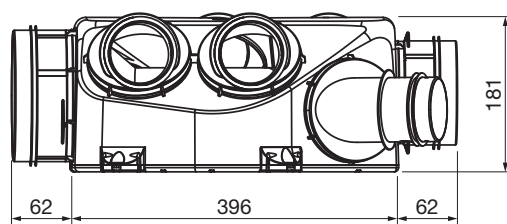

■ Dimensions

■ Caracteristiques

Débit caractéristique	230 m³/h	
Typologie de logement couvert (sous réserve de dimensionnement)	Du F1 au F5	
Utilisation du groupe	Principal et secondaire	
Indication de mise en œuvre	6 piquages sanitaires Ø80, 1 piquage cuisine Ø125 et 1 piquage de rejet Ø160.	
Puissance acoustique (Lw) bouche cuisine	34,6 dB(A)	
Alimentation électrique	230 Volts – 1 phase – 50 Hertz	
Puissance électrique absorbée maximale	29,7 Watts	
Classe d'étanchéité	IP 2X	
Masse	3,9 Kg	
	Hygro B	Hygro A
Puissance QB37 pour un T4, 1 SdB et 1 WC (W.Th.C°)	20,97	21,66