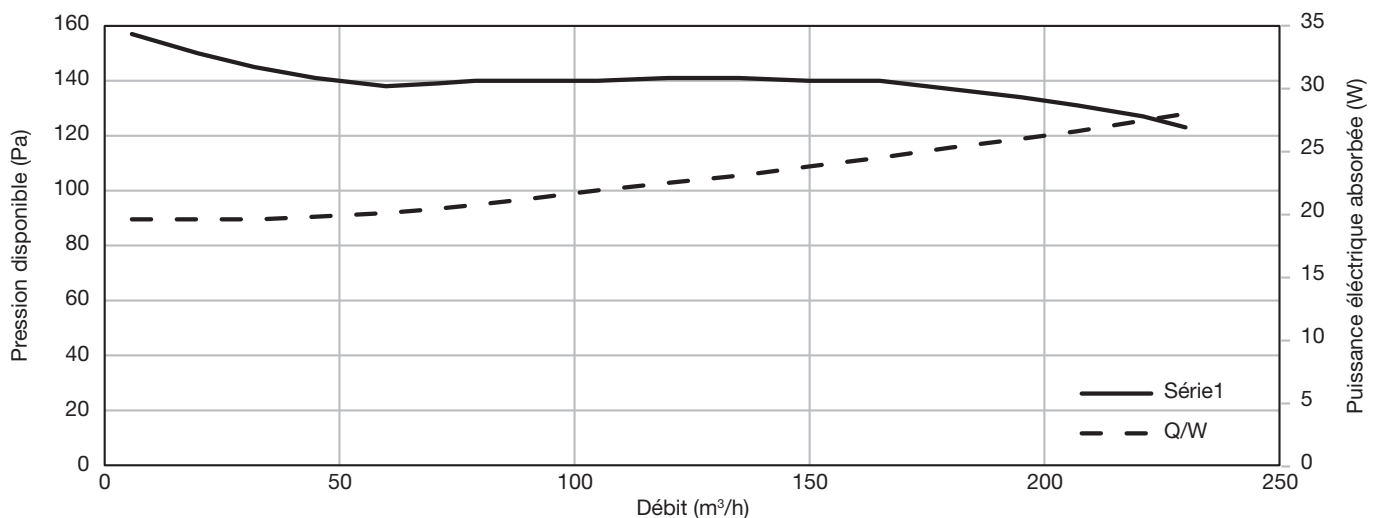

■ Caracteristiques

Débit caractéristique	230 m³/h	
Typologie de logement couvert (sous réserve de dimensionnement)	Du F1 au F5	
Utilisation du groupe	Principal et secondaire	
Indication de mise en œuvre	6 piquages sanitaires Ø80, 1 piquage cuisine Ø125 et 1 piquage de rejet Ø160.	
Puissance acoustique (Lw) bouche cuisine	34,6 dB(A)	
Alimentation électrique	230 Volts – 1 phase – 50 Hertz	
Puissance électrique absorbée maximale	29,7 Watts	
Classe d'étanchéité	IP 2X	
Masse	3,9 Kg	
	Hygro B	Hygro A
Puissance QB37 pour un T4, 1 SdB et 1 WC (W.Th.C°)	20,97	21,66

■ COURBES Débit / Pression / Puissance

■ Codification

MaestroBC groupe seul	587658
Kit HygroB T3-T7 1 SdB et 1 WC Piles MaestroBC	587664
Kit HygroB T3-T7 1 SdB et 1 WC 230V MaestroBC	587665
Kit HygroB T3-T7 1 SdB et 1 WC 230V + télécommande cuisine MaestroBC	587666
Kit HygroB T3-T7 1 SdB et 1 WC Cordelette MaestroBC	587667
Kit HygroB T1-T2 1 SdB/WC Piles MaestroBC	587668
Kit HygroA T3-T7 1 SdB et 1 WC Piles MaestroBC	587669
Bouchon Maestro	587694
Piquage Ø80 Maestro	587695
Piquage Ø125 Maestro	587696