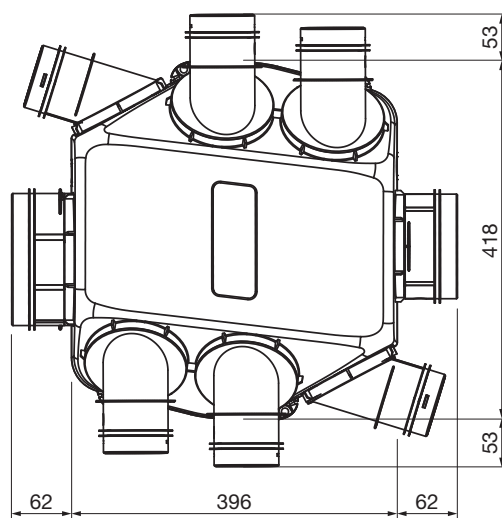

■ MAESTRO BC

VMC résidentielle

Fiche technique

MAESTRO BC

■ Application

Le MaestroBC est un groupe VMC (Ventilation Mécanique Contrôlé) simple-flux hygroréglable à destination des habitations individuelles allant du T1 au T5.

■ Dimensions

■ Caracteristiques

Débit caractéristique	230 m³/h	
Typologie de logement couvert (sous réserve de dimensionnement)	Du F1 au F5	
Utilisation du groupe	Principal et secondaire	
Indication de mise en œuvre	6 piquages sanitaires Ø80, 1 piquage cuisine Ø125 et 1 piquage de rejet Ø160.	
Puissance acoustique (Lw) bouche cuisine	34,6 dB(A)	
Alimentation électrique	230 Volts – 1 phase – 50 Hertz	
Puissance électrique absorbée maximale	29,7 Watts	
Classe d'étanchéité	IP 2X	
Masse	3,9 Kg	
	Hygro B	Hygro A
Puissance QB37 pour un T4, 1 SdB et 1 WC (W.Th.C°)	20,97	21,66