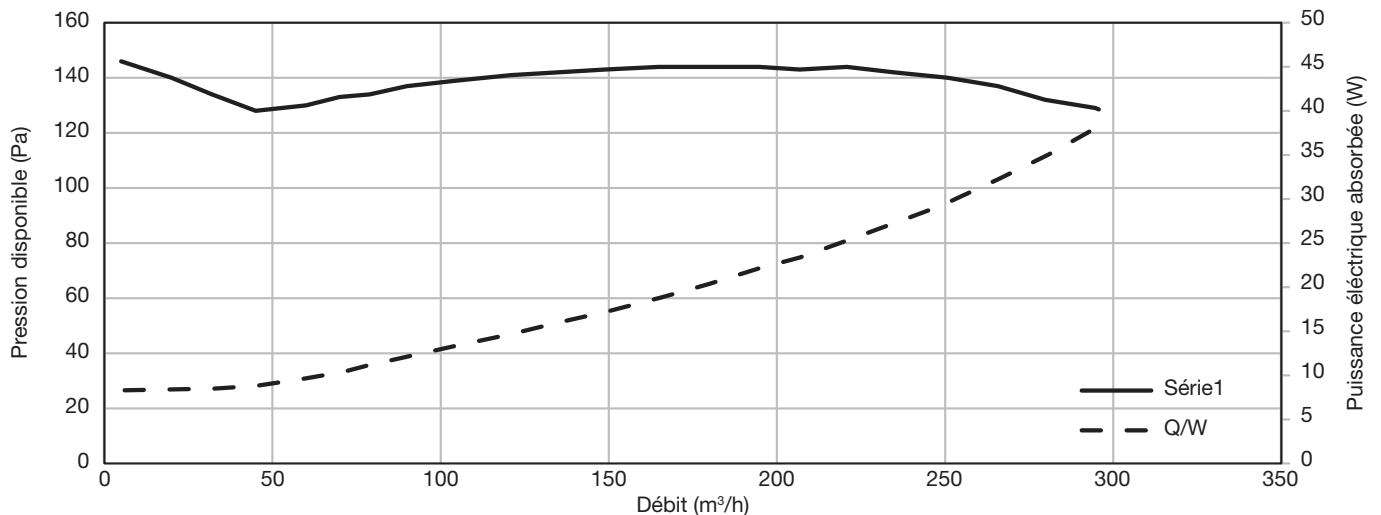

■ Caracteristiques

Débit caractéristique	296 m³/h	
Typologie de logement couvert (sous réserve de dimensionnement)	Du F1 au F7+	
Utilisation du groupe	principal et secondaire	
Indication de mise en œuvre	6 piquages sanitaires Ø80, 1 piquage cuisine Ø125 et 1 piquage de rejet Ø160.	
Puissance acoustique (L_w) bouche cuisine	34.6 dB(A)	
Alimentation électrique	230 Volts – 1 phase – 50 Hertz	
Puissance électrique absorbée maximale	44.1 Watts	
Classe d'étanchéité	IP 2X	
Masse	3.3 Kg	
	Hygro B	Hygro A
Puissance QB37 pour un T4, 1 SdB et 1 WC (W.Th.C°)	11,49	12,92

■ COURBES Débit / Pression / Puissance

■ Codification

MaestroEC groupe seul	587644
Kit Hygro B T3-T7 1 SdB et 1 WC Piles MaestroEC	587652
Kit Hygro B T3-T7 1 SdB et 1 WC 230V MaestroEC	587653
Kit Hygro B T3-T7 1 SdB et 1 WC 230V + télécommande cuisine MaestroEC	587654
Kit Hygro B T3-T7 1 SdB et 1 WC Cordelette MaestroEC	587655
Kit Hygro B T1-T2 1 SdB/WC Piles MaestroEC	587656
Kit Hygro A T3-T7 1 SdB et 1 WC Piles MaestroEC	587657
Bouchon Maestro	587694
Piquage Ø80 Maestro	587695
Piquage Ø125 Maestro	587696