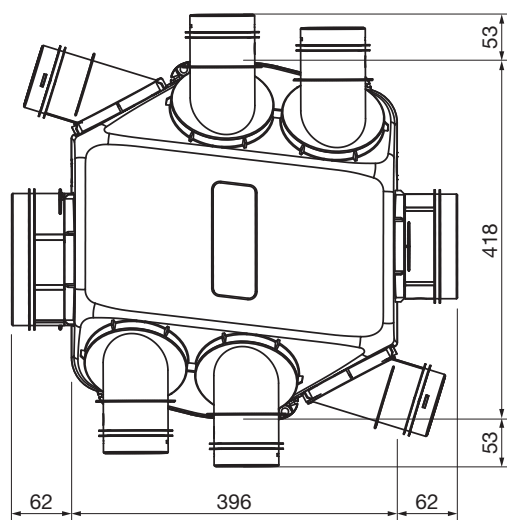

■ MAESTRO EC

VMC résidentielle
Fiche technique

MAESTRO EC

■ Application

Le MaestroEC est un groupe VMC (Ventilation Mécanique Contrôlé) simple-flux hygroréglable à destination des habitations individuelles allant du T1 au T7.

■ Dimensions

■ Caracteristiques

Débit caractéristique	296 m ³ /h	
Typologie de logement couvert (sous réserve de dimensionnement)	Du F1 au F7+	
Utilisation du groupe	principal et secondaire	
Indication de mise en œuvre	6 piquages sanitaires Ø80, 1 piquage cuisine Ø125 et 1 piquage de rejet Ø160.	
Puissance acoustique (L _w) bouche cuisine	34.6 dB(A)	
Alimentation électrique	230 Volts – 1 phase – 50 Hertz	
Puissance électrique absorbée maximale	44.1 Watts	
Classe d'étanchéité	IP 2X	
Masse	3.3 Kg	
	Hygro B	Hygro A
Puissance QB37 pour un T4, 1 SdB et 1 WC (W.Th.C°)	11,49	12,92