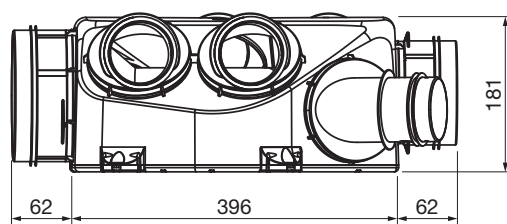

■ Dimensions

■ Caracteristiques

Débit caractéristique	296 m ³ /h	
Typologie de logement couvert (sous réserve de dimensionnement)	Du F1 au F7+	
Utilisation du groupe	principal et secondaire	
Indication de mise en œuvre	6 piquages sanitaires Ø80, 1 piquage cuisine Ø125 et 1 piquage de rejet Ø160.	
Puissance acoustique (L _w) bouche cuisine	34.6 dB(A)	
Alimentation électrique	230 Volts – 1 phase – 50 Hertz	
Puissance électrique absorbée maximale	44.1 Watts	
Classe d'étanchéité	IP 2X	
Masse	3.3 Kg	
	Hygro B	Hygro A
Puissance QB37 pour un T4, 1 SdB et 1 WC (W.Th.C°)	11,49	12,92