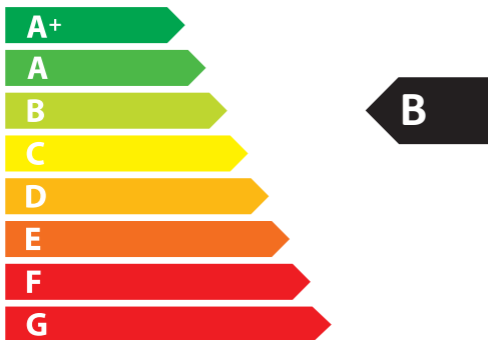

ENERG
енергия · ενεργεια

NATHER

MODULO 2
COMPACT R-CONTROL

48
dB

322 m³/h

ENERGIA · ЕНЕРГИЯ · ΕΝΕΡΓΕΙΑ · ENERGIJA · ENERGY · ENERGIE · ENERGI

2016

1254/2014