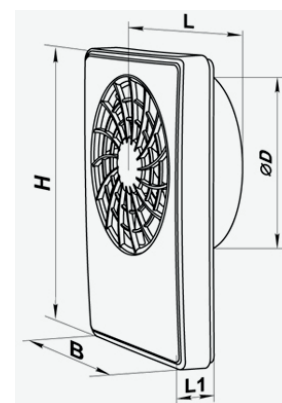

AÉRATION

Aérateur mural

iFAN

DIMENSIONS (MM)

	Ø D	B	H	L
iFan	100 / 125 (piquage universel)	170	130	35

CARACTÉRISTIQUES TECHNIQUES

Mode	Ø 100 mm			Ø 125 mm		
	24 h	Silence	Max	24 h	Silence	Max
Débit maxi	33 m³/h	72 m³/h	106 m³/h	40 m³/h	83 m³/h	133 m³/h
Niveau sonore	17 dB(A)	22 dB(A)	31 dB(A)	17 dB(A)	21 dB(A)	32 dB(A)
Plage de débits	-	33-72 m³/h	72-106 m³/h	-	40-83 m³/h	83-133 m³/h
Tension	100-240 V / 50-60 Hz					
Consommation électrique	à partir de 3,8 W					
Isolation	IP 44					