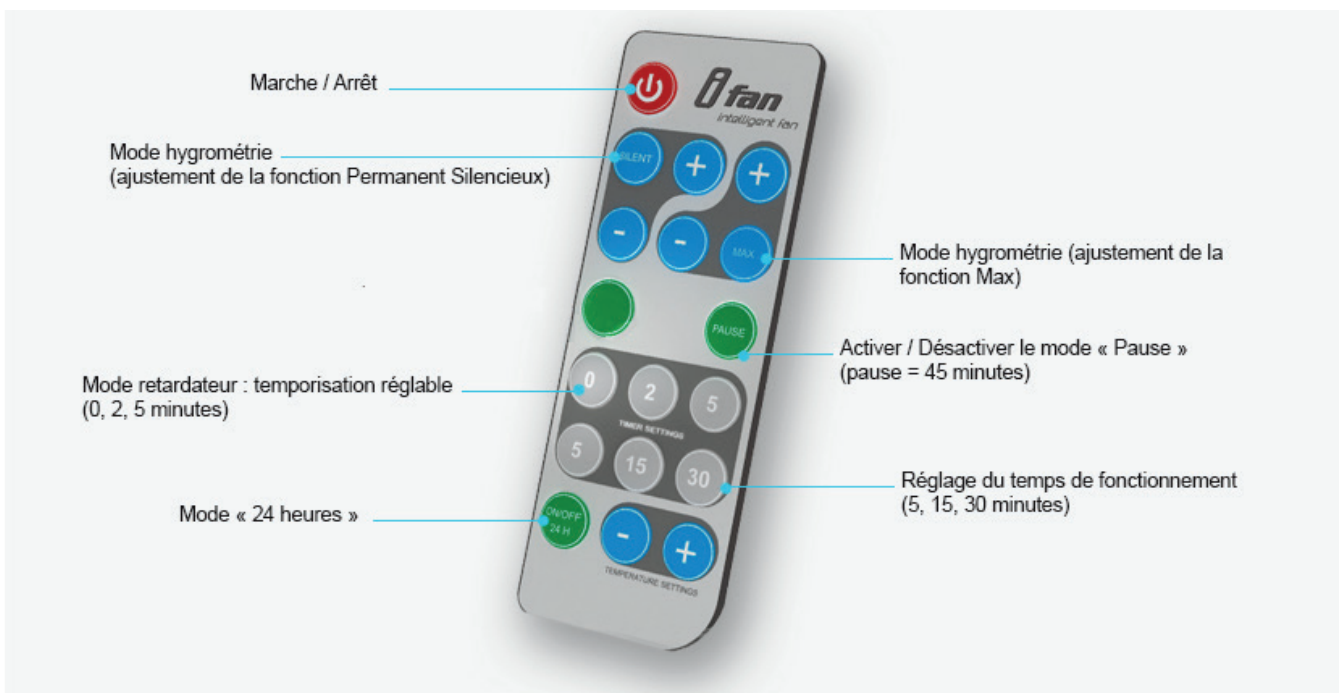

Ajustement de la vitesse de l'aérateur :

L'iFan s'adapte progressivement sur 10 vitesses :

- en mode **PERMANENT SILENCIEUX (SILENT)** : de 40 à 83 m³/h en Ø 125 et de 30 à 72 m³/h en Ø 100.
- En mode **BOOST (MAX)** : de 80 à 135 m³/h en Ø 125 et de 70 à 105 m³/h en Ø 100.

24 heures / Ventilation permanente :

Le mode de fonctionnement permanent à faible vitesse assure un renouvellement d'air minimal continu dans la pièce avec une capacité d'air de 40/33 m³/h (Ø125 / 100 mm). Lorsque le taux d'humidité change, l'aérateur passe en mode MAX (par défaut) ou en mode Permanent silencieux (SILENT). L'aérateur passe en mode SILENT dès qu'il reçoit un signal du détecteur de présence ou de l'interrupteur externe.

Ventilation à intervalle automatique :

Fonction intégrée de commutation automatique de ventilation. Toutes les 15 heures, l'aérateur ventile pendant 2 heures les locaux avec une capacité d'air de 83/72 m³/h (Ø 125/100 mm).