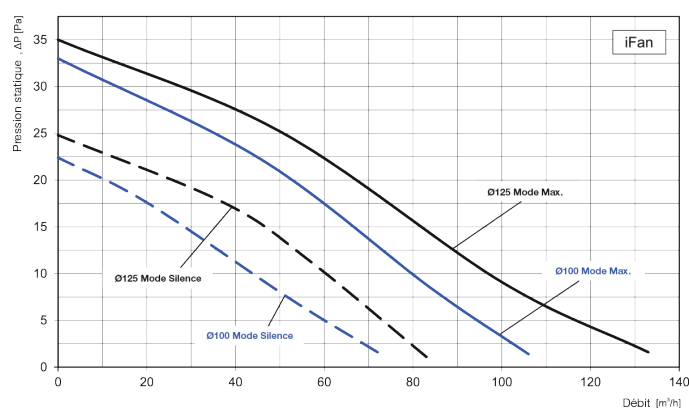

CARACTÉRISTIQUES AÉRAULIQUES

GAMME & RÉFÉRENCES

iFAN	Ø 100-125	549079
Façade NOIR SAPHIR		549080
Façade GRIS GRAPHITE		549081
Façade GRIS CLAIR		549082
Façade ROUGE RUBIS		549083