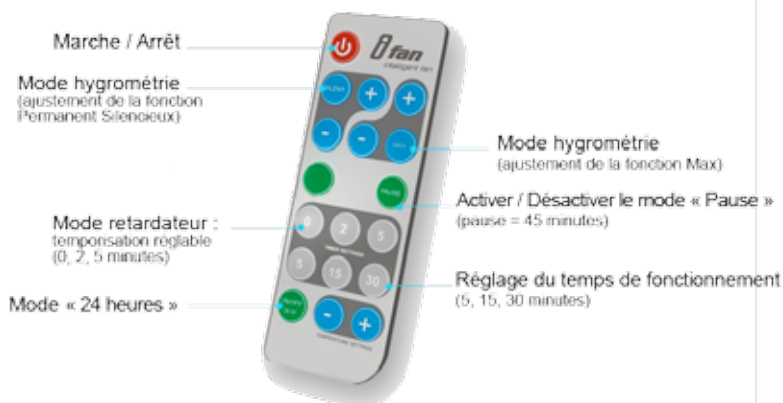

Aérateurs muraux

iFan *L'aération intelligente*

Installation verticale ou horizontale

Piquage universel Ø 100/125 mm

Bloc moteur détachable

TÉLÉCOMMANDE MULTIFONCTION INCLUE

PANNEAU DE COMMANDE

Mode Hygrométrie : contrôle de l'humidité
Mode Timer : timer d'humidité, timer post-ventilation, déclenchement différé
Mode Vitesse : permanent silencieux, boost
Mode 24 heures : ventilation temporisée

FAÇADES DÉCORATIVES

LE + PRODUIT

- Aérateur intelligent avec télécommande
- Moteur ultra basse consommation : 3,8 W
- Très faible niveau sonore : de 17 à 32 dB(A)
- Contrôle l'hygrométrie automatiquement
- Fonctionnement en continu ou périodique
- Débit permanent réglable : 3 modes de fonctionnement
- Piquage universel Ø 100 mm / 125 mm
- Indice de protection : IP44
- Façade design ultra fine : 29 mm
- Façades décoratives en couleurs disponibles en option

DIMENSIONS en mm

	Ø D	B	H	L	L1
iFan	100/125	152	206	57	29

CARACTÉRISTIQUES ÉLECTRIQUES

Diamètre (mm)	Ø 100			Ø 125		
	Mode	24 h	Silence	Max	24 h	Silence
Débit maxi (m³/h)	33	72	106	40	83	133
Niveau sonore (dB(A))	17	22	31	17	21	32
Plage de débits (m³/h)	-	33-72	72-106	-	40-83	83-133
Alimentation	230 V - 1 Ph - 50 Hz					
Consommation électrique	A partir de 3,8 W					
Isolation	IP 44					