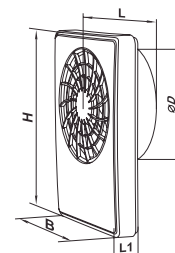

FAÇADES DÉCORATIVES

LE + PRODUIT

- Aérateur intelligent avec télécommande
- Moteur ultra basse consommation : 3,8 W
- Très faible niveau sonore : de 17 à 32 dB(A)
- Contrôle l'hygrométrie automatiquement
- Fonctionnement en continu ou périodique
- Débit permanent réglable : 3 modes de fonctionnement
- Piquage universel Ø 100 mm / 125 mm
- Indice de protection : IP44
- Façade design ultra fine : 29 mm
- Façades décoratives en couleurs disponibles en option

DIMENSIONS en mm

	Ø D	B	H	L	L1
iFan	100/125	152	206	57	29

CARACTÉRISTIQUES ÉLECTRIQUES

Diamètre (mm)	Ø 100			Ø 125		
	Mode	24 h	Silence	Max	24 h	Silence
Débit maxi (m³/h)	33	72	106	40	83	133
Niveau sonore (dB(A))	17	22	31	17	21	32
Plage de débits (m³/h)	-	33-72	72-106	-	40-83	83-133
Alimentation	230 V - 1 Ph - 50 Hz					
Consommation électrique	A partir de 3,8 W					
Isolation	IP 44					